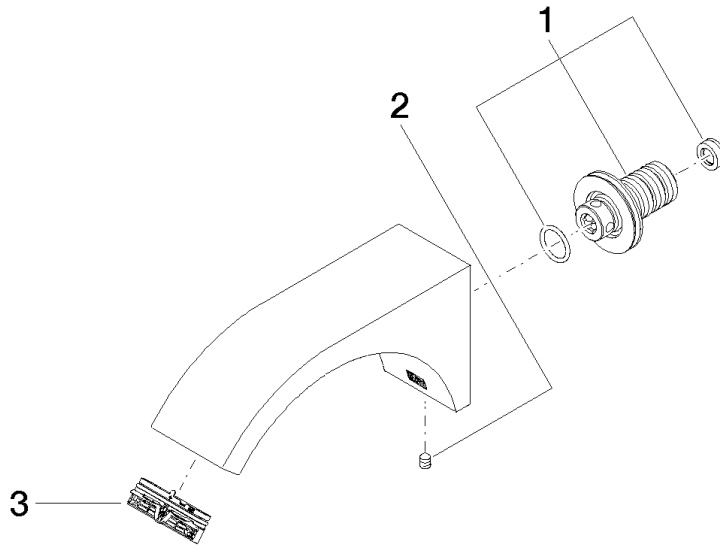

Empfohlenes Zubehör

UP-Wandwinkel -

35 085 970 90

- Max. Einbautiefe 163 mm
- Min. Einbautiefe 90 mm

ST 010 204 1R11
mm [inches]

Durchflussdiagramm

Zertifikate

LGA_38116. IAPMO_8834 (2). IAPMO_N-4976. IAPMO_4976 (6). IAPMO_6397.