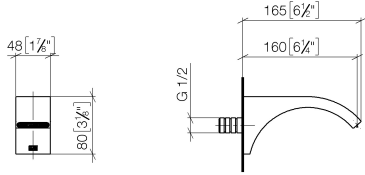

Empfohlenes Zubehör

UP-Wandwinkel -

35 085 970 90

- Max. Einbautiefe 163 mm
- Min. Einbautiefe 90 mm

ST 010 204 1R11
mm [inches]

Durchflussdiagramm

Zertifikate

LGA_38116. IAPMO_8834 (2). IAPMO_N-4976. IAPMO_4976 (6). IAPMO_6397.