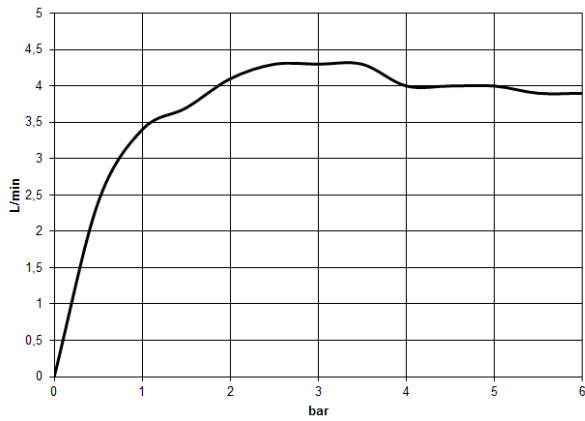

Empfohlenes Zubehör

UP-Wandwinkel -

35 085 970 90

- Max. Einbautiefe 163 mm
- Min. Einbautiefe 90 mm

ST 010 204 1R11
mm [inches]

Durchflussdiagramm

Zertifikate

LGA_38116. IAPMO_8834 (2). IAPMO_N-4976. IAPMO_4976 (6). IAPMO_6397.