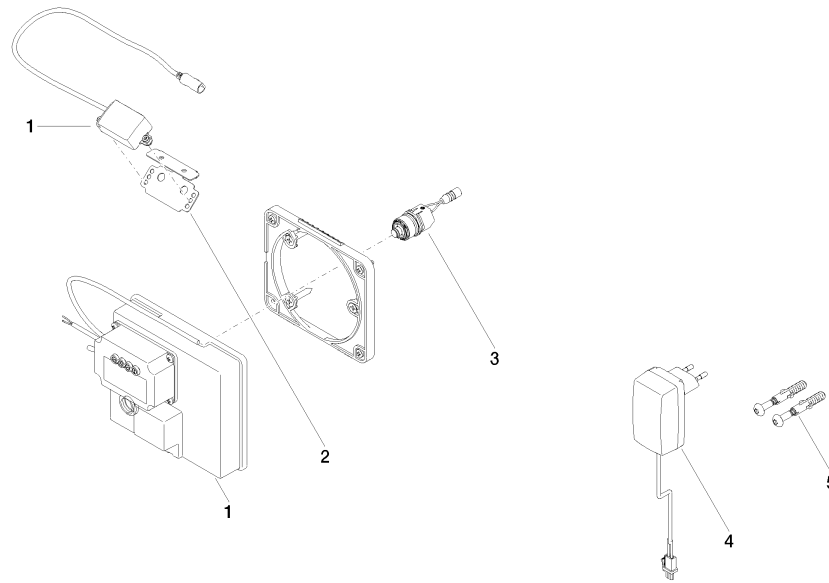

Benötigtes Zubehör

eSET Touchfree 35 743 970 90
Waschtischbatterie ohne
Temperatureinstellung zur
Kombination mit Wandarmaturen -
 •Min. Einbautiefe 90 mm
 •Max. Einbautiefe 125 mm

Benötigtes Zubehör

eSET Touchfree 35 742 970 90
Waschtischbatterie ohne
Temperatureinstellung zur
Kombination mit Standarmaturen -

Empfohlenes Zubehör

Verlängerung für Touchfree 500 12 765 970 90
mm -

ST 010 204 1R11
mm [inches]

Zertifikate

LGA_29120.	WRAS_1906116.	IAPMO_EGS.	CE000001_eSet_Tou chfree_20171206_D E_signed.	CE000002_eSet_Tou chfree_20171206_E N_signed.
LGA_29119.				

ST 010 204 1R11

Ersatzteilstückliste

Nr.	Artikelnummer	Benennung	Verbaumenge	Lieferzeit
1	90 10 01 177 00 90	Elektrozubehoer	1	2
2	90 17 20 199 00 90	Halter	1	2
3	04 30 50 079 00 90	Ventil	1	2
4	04 10 01 050 00 90	Netzteil	1	60
5	04 30 31 024 01 90	Befestigungssatz	1	2

**CYO eSET Touchfree Waschtischbatterie ohne Ablaufgarnitur ohne
Temperatureinstellung - Chrom**

CYO

ST 010 204 1R11

- Ausladung 160 mm
- starrer Auslauf
- rechteckiger luftangereicherter Strahl
- Bohrungsdurchmesser 37 mm
- Anschluss 1/2"
- Durchfluss max. 4,5 l/min
- bleifrei
- Dieses Produkt leistet einen Beitrag zur Erfüllung der Vorgaben von nachhaltigen Gebäudezertifizierungen, z.B. LEED®, BREEAM®, DGNB