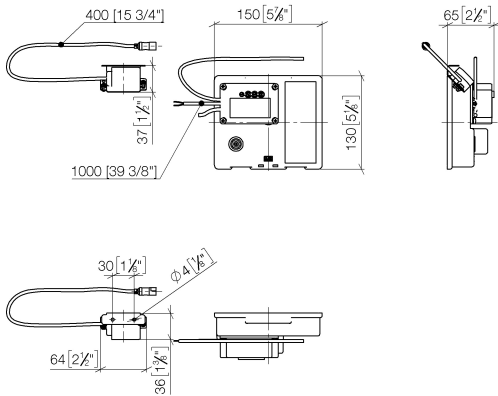

Benötigtes Zubehör

eSET Touchfree 35 743 970 90
Waschtischbatterie ohne
Temperatureinstellung zur
Kombination mit Wandarmaturen -
 •Min. Einbautiefe 90 mm
 •Max. Einbautiefe 125 mm

Benötigtes Zubehör

eSET Touchfree 35 742 970 90
Waschtischbatterie ohne
Temperatureinstellung zur
Kombination mit Standarmaturen -

Empfohlenes Zubehör

Verlängerung für Touchfree 500 12 765 970 90
mm -

ST 010 204 1R11
mm [inches]

Zertifikate

LGA_29120.	WRAS_1906116.	IAPMO_EGS.	CE000001_eSet_Tou chfree_20171206_D E_signed.	CE000002_eSet_Tou chfree_20171206_E N_signed.
LGA_29119.				